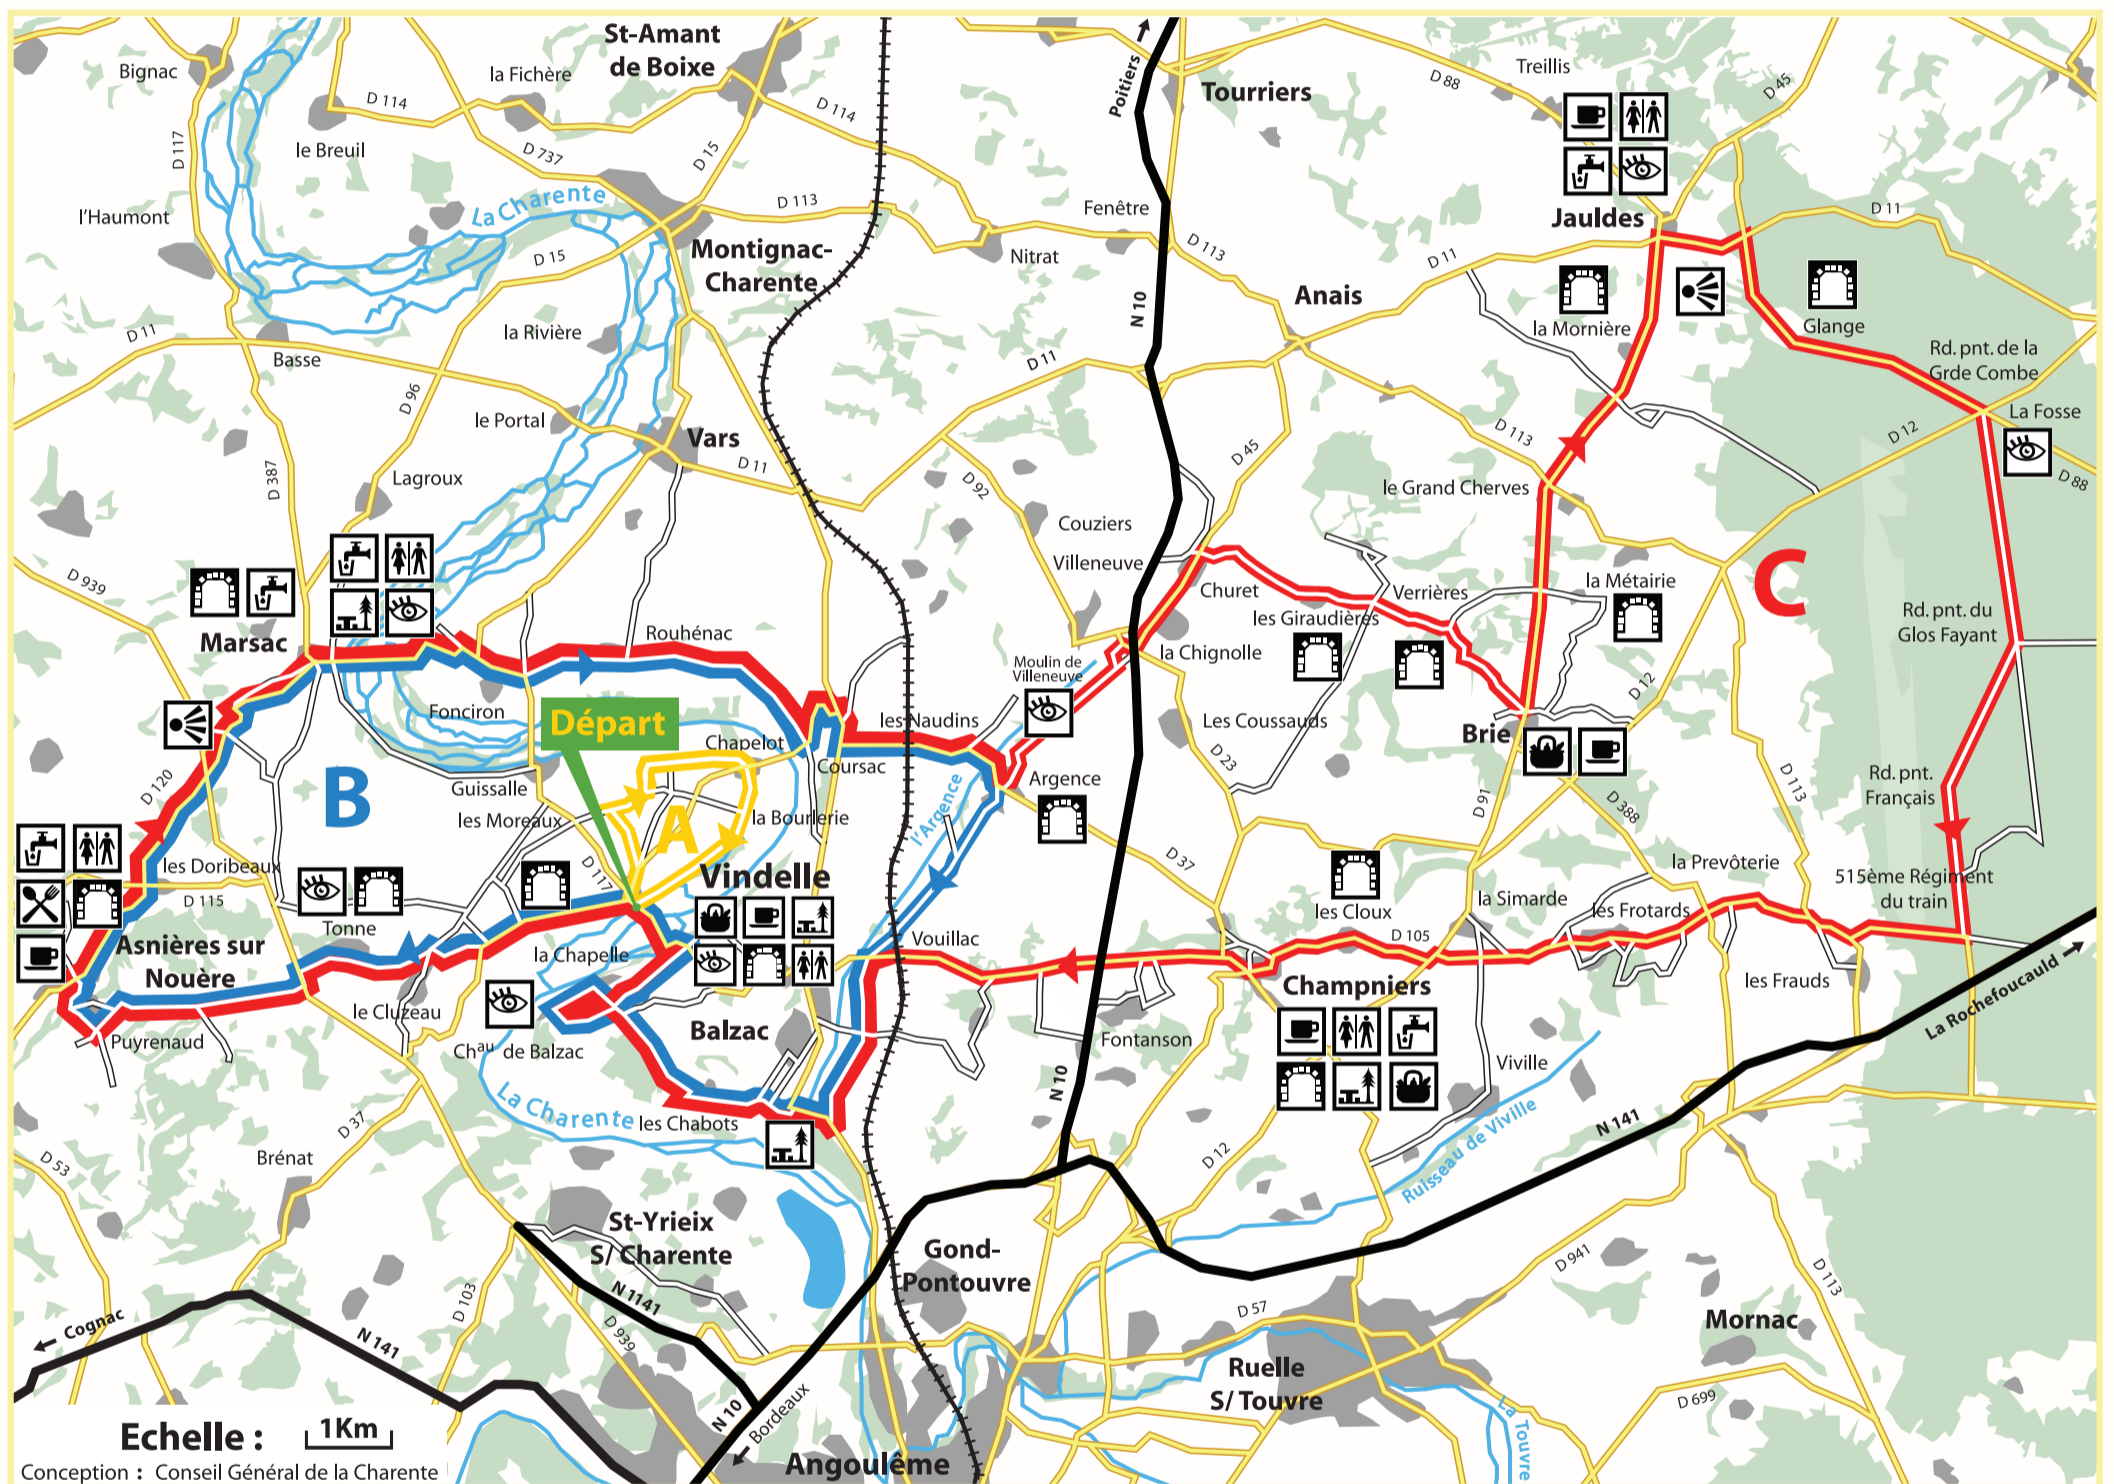

## Départ : Parking de la baignade de VINDELLE

#### 13A Circuit famille

longueur : 5 km très facile

#### 13B Circuit découverte

longueur : 31 km facile

#### 13C Circuit exploration

longueur : 64 km difficile

- Route nationale
- Route départementale
- Voie communale
- Voie verte
- Voie ferrée
- Rivière
- Circuit famille
- Circuit découverte
- Circuit exploration