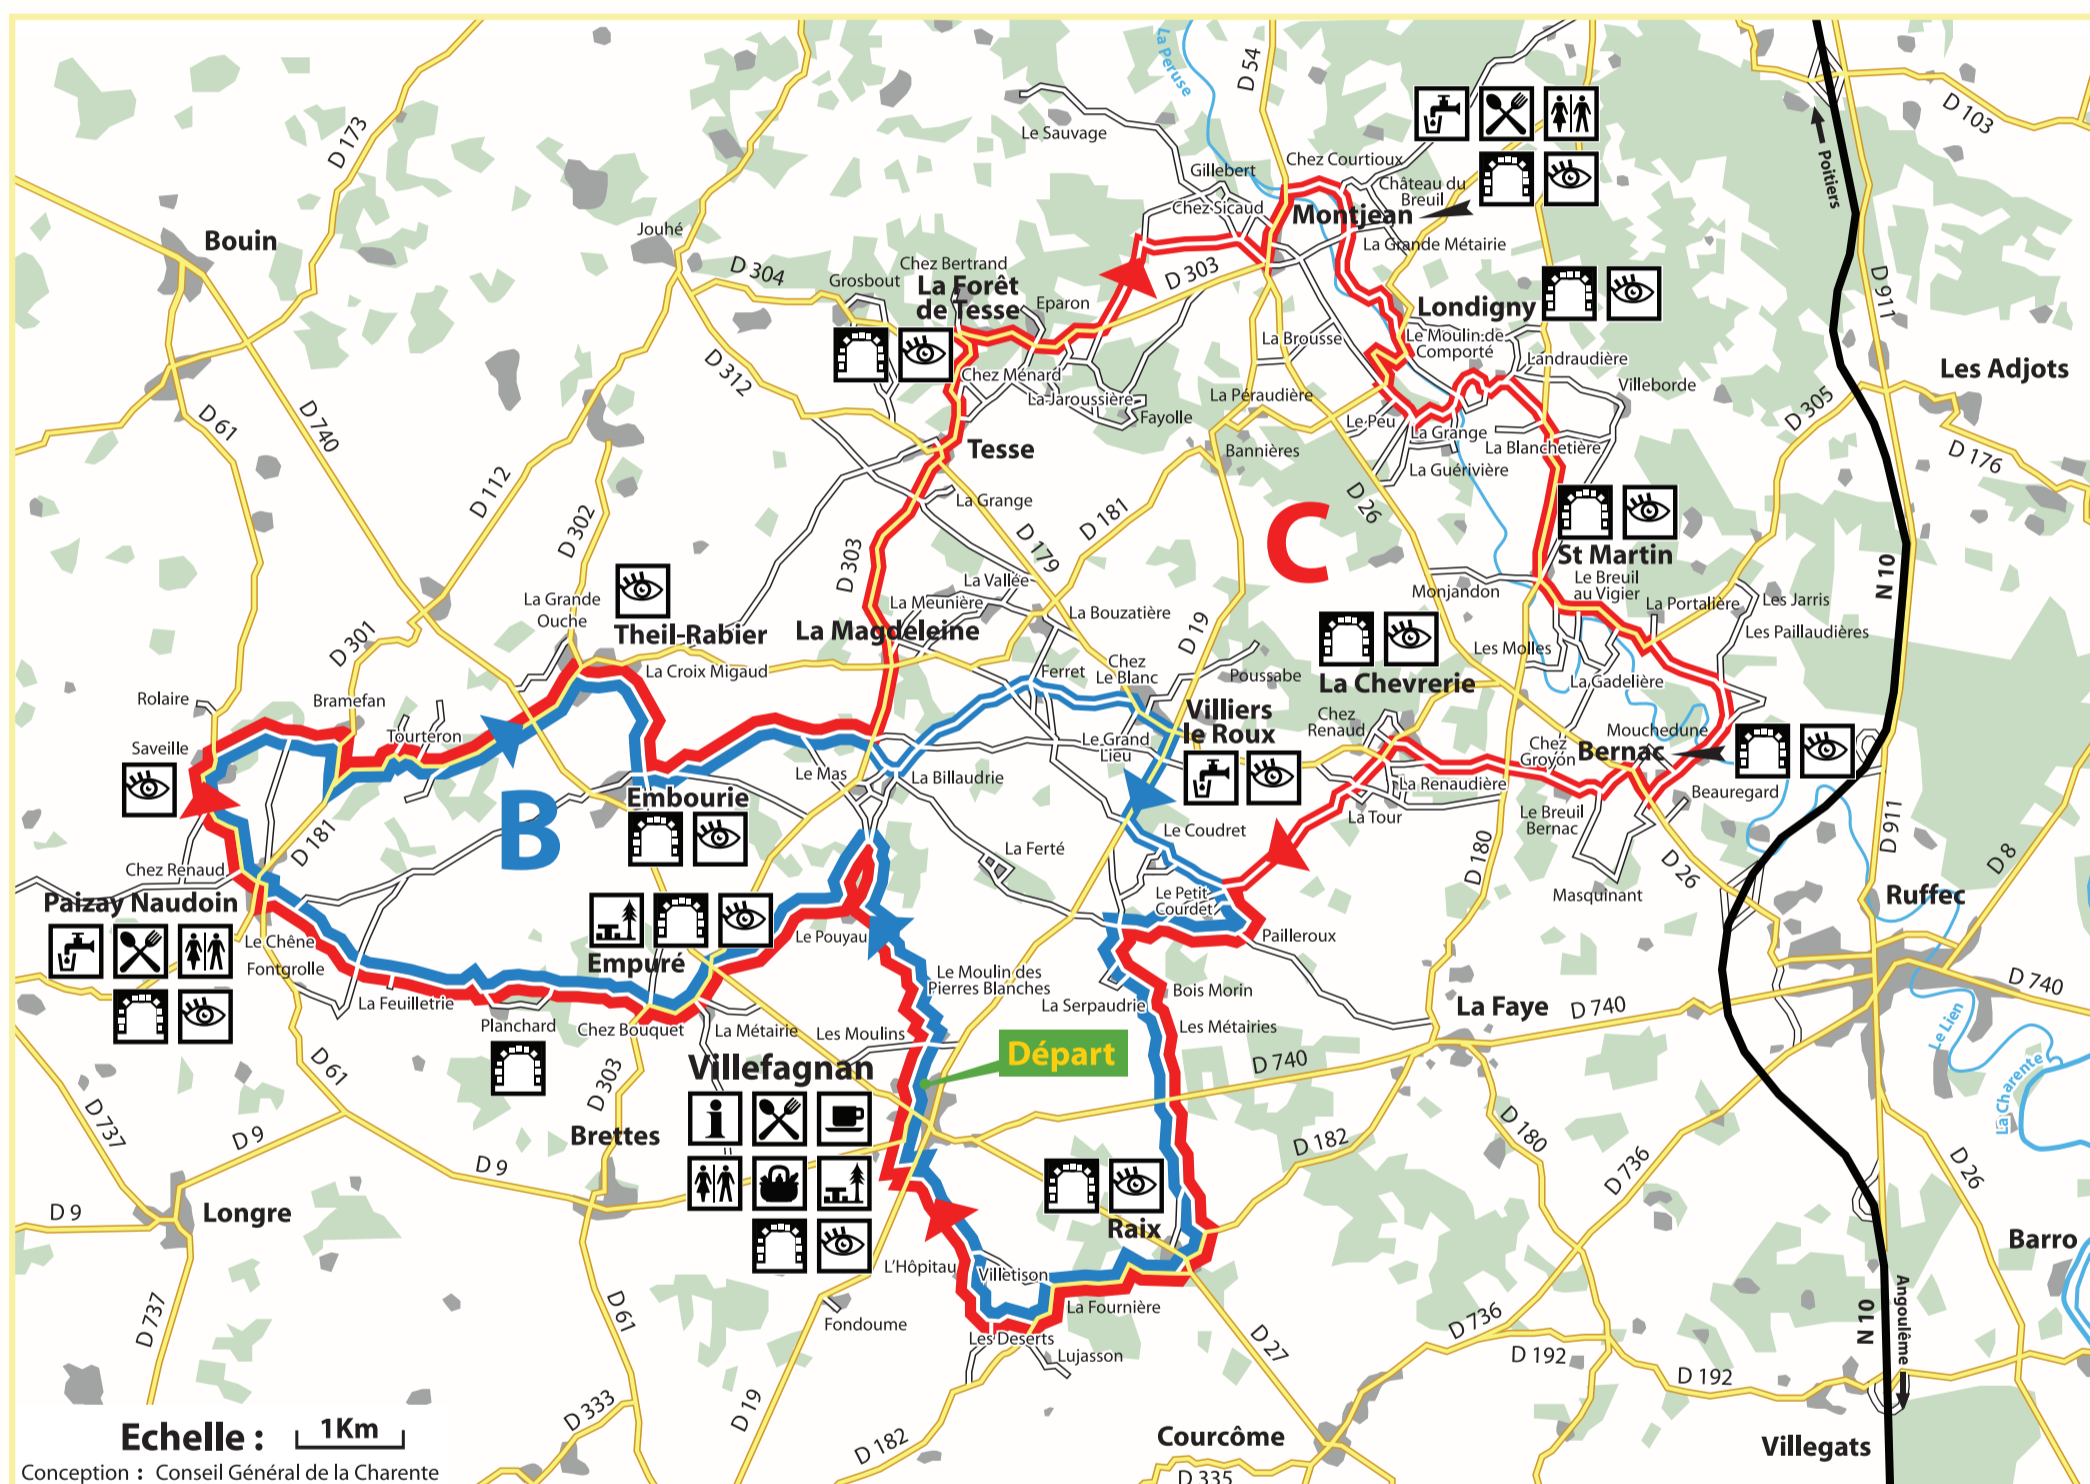

Départ : Place du champ de foire à VILLEFAGNAN

BOUCLE 32

32B Circuit découverte

longueur : 36 km facile

32C Circuit exploration

longueur : 55 km difficile

	Route nationale		Circuit découverte
	Route départementale		Circuit exploration
	Voie communale		Point d'eau
	Voie verte		Point information
	Voie ferrée		Aire de pique-nique
	Rivière		Bar
	Point d'eau		W.C
	Restauration		Commerces
	Bar		Réparation de cycles
	W.C		Point de vue
	Commerces		Petit patrimoine
	Réparation de cycles		A voir, à faire

Suivez le fléchage, la lettre A, B ou C correspond au parcours choisi.

- Respectez le code de la route !
- Portez un casque pour votre sécurité !
- Choisissez un parcours à votre niveau !
- Et surtout ne partez pas sans eau !