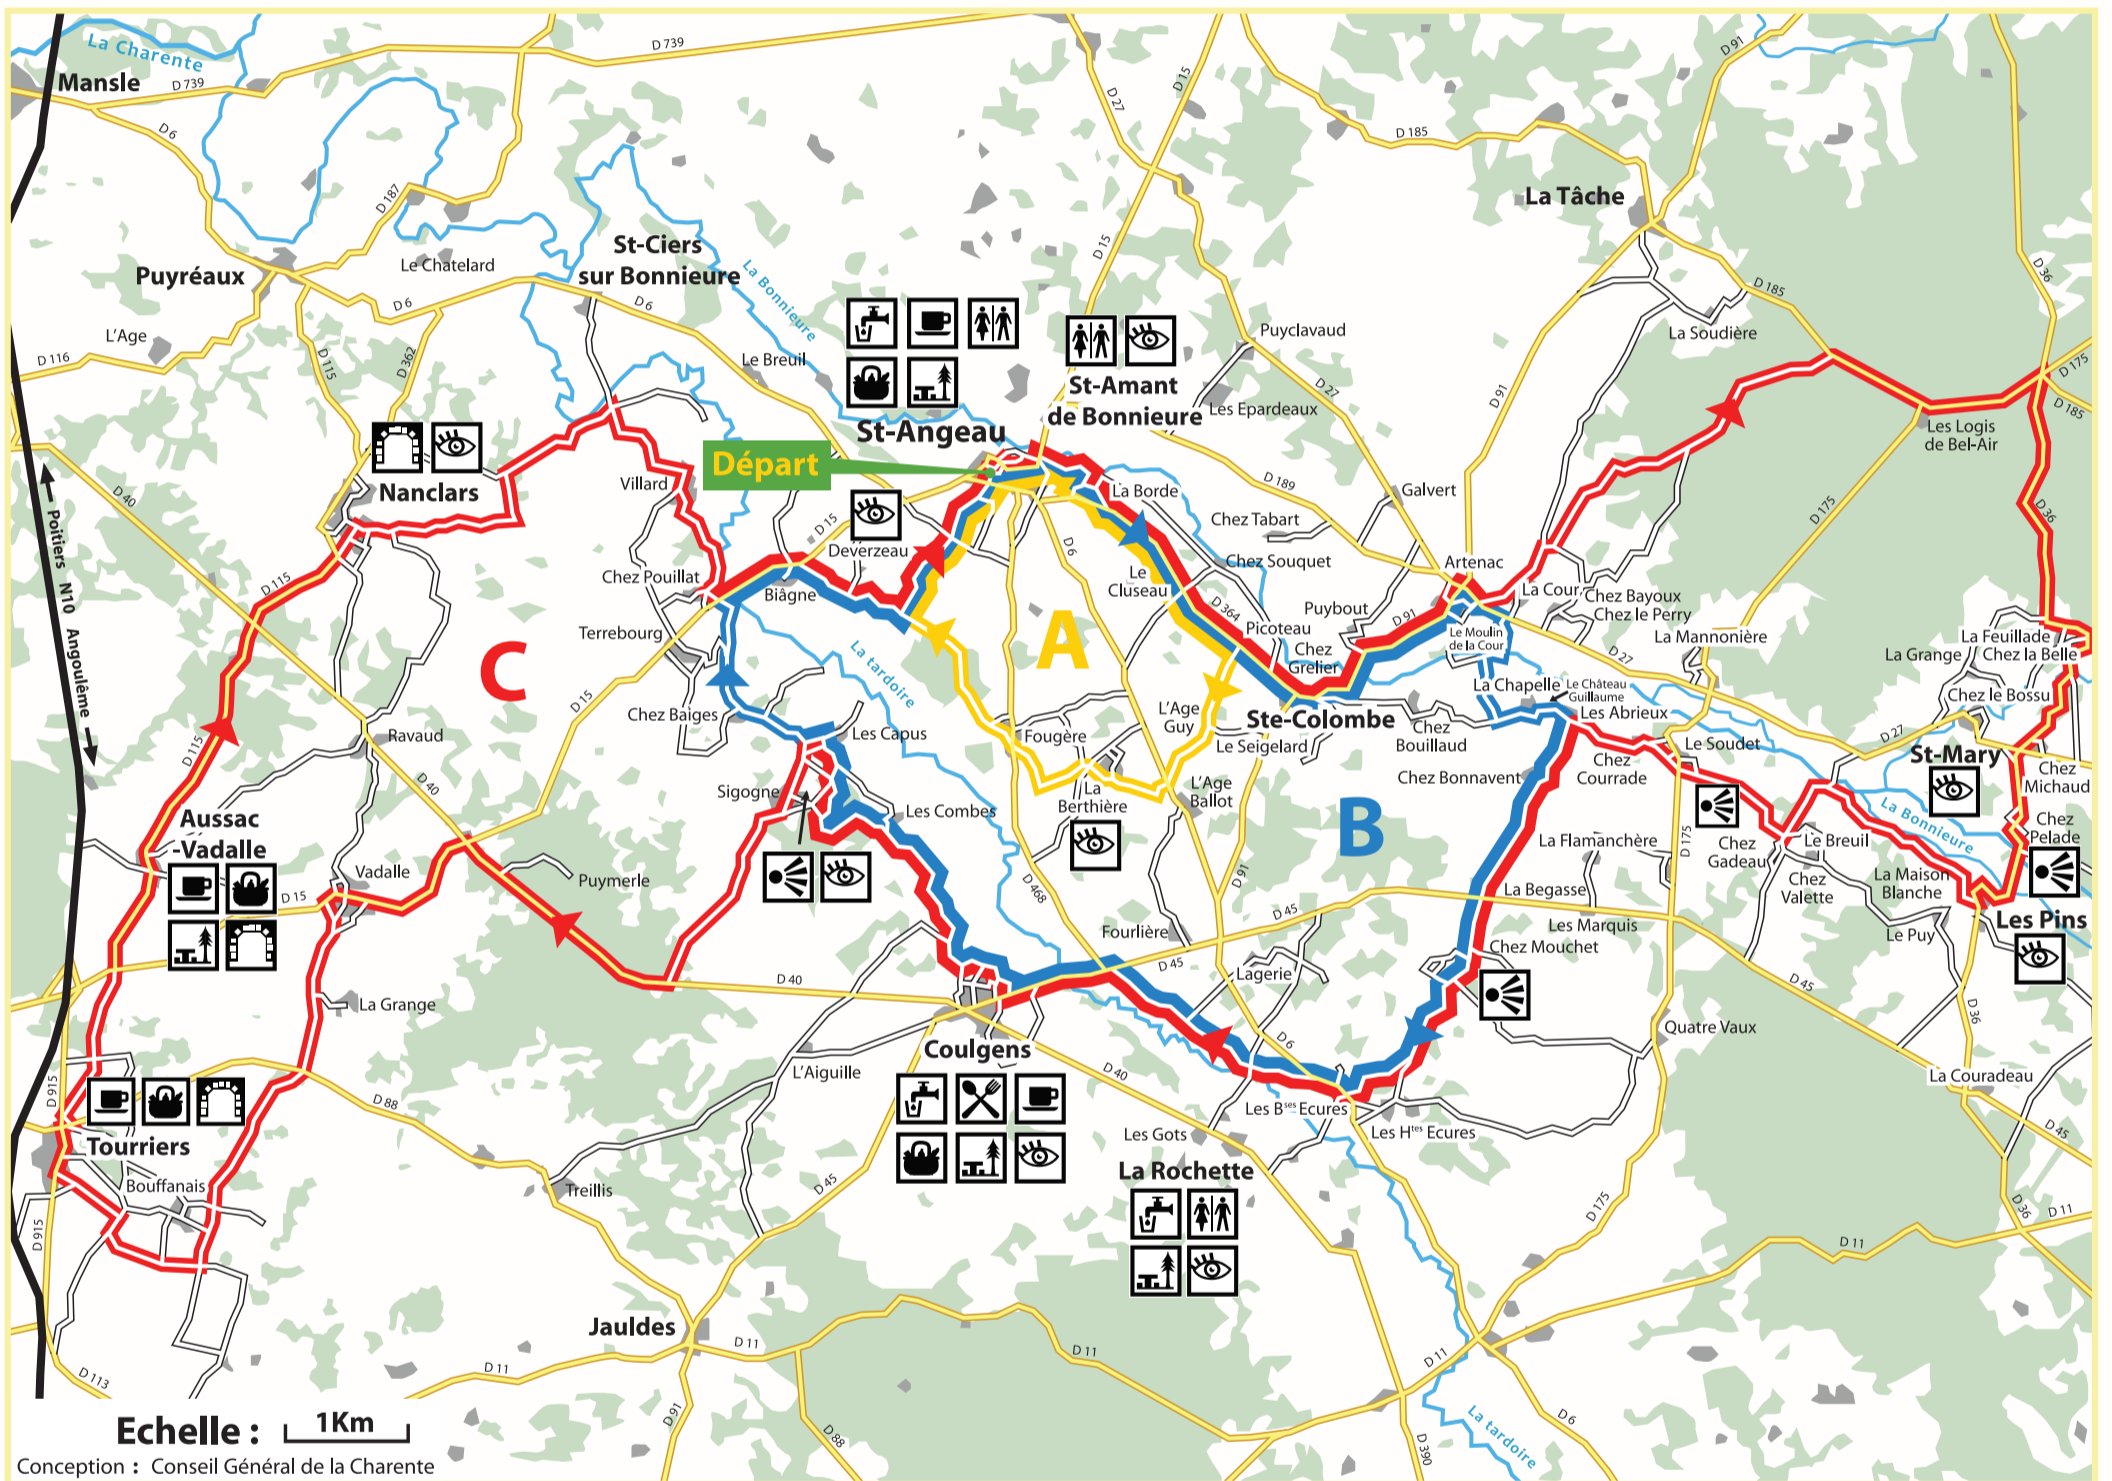

Départ : Place Robert Joubert à St-ANGEAU

BOUCLE 36

36A Circuit famille

longueur : 8,5 km très facile

36B Circuit découverte

longueur : 22 km facile

36C Circuit exploration

longueur : 56 km difficile

	Route nationale		Circuit famille
	Route départementale		Circuit découverte
	Voie communale		Circuit exploration
	Voie verte		
	Voie ferrée		
	Rivière		
	Point d'eau		Point information
	Restauration		Aire de pique-nique
	Bar		Point de vue
	W.C		Petit patrimoine
	Commerces		A voir, à faire
	Réparation de cycles		

Suivez le fléchage, la lettre A, B ou C correspond au parcours choisi.

- Respectez le code de la route !
- Portez un casque pour votre sécurité !
- Choisissez un parcours à votre niveau !
- Et surtout ne partez pas sans eau !