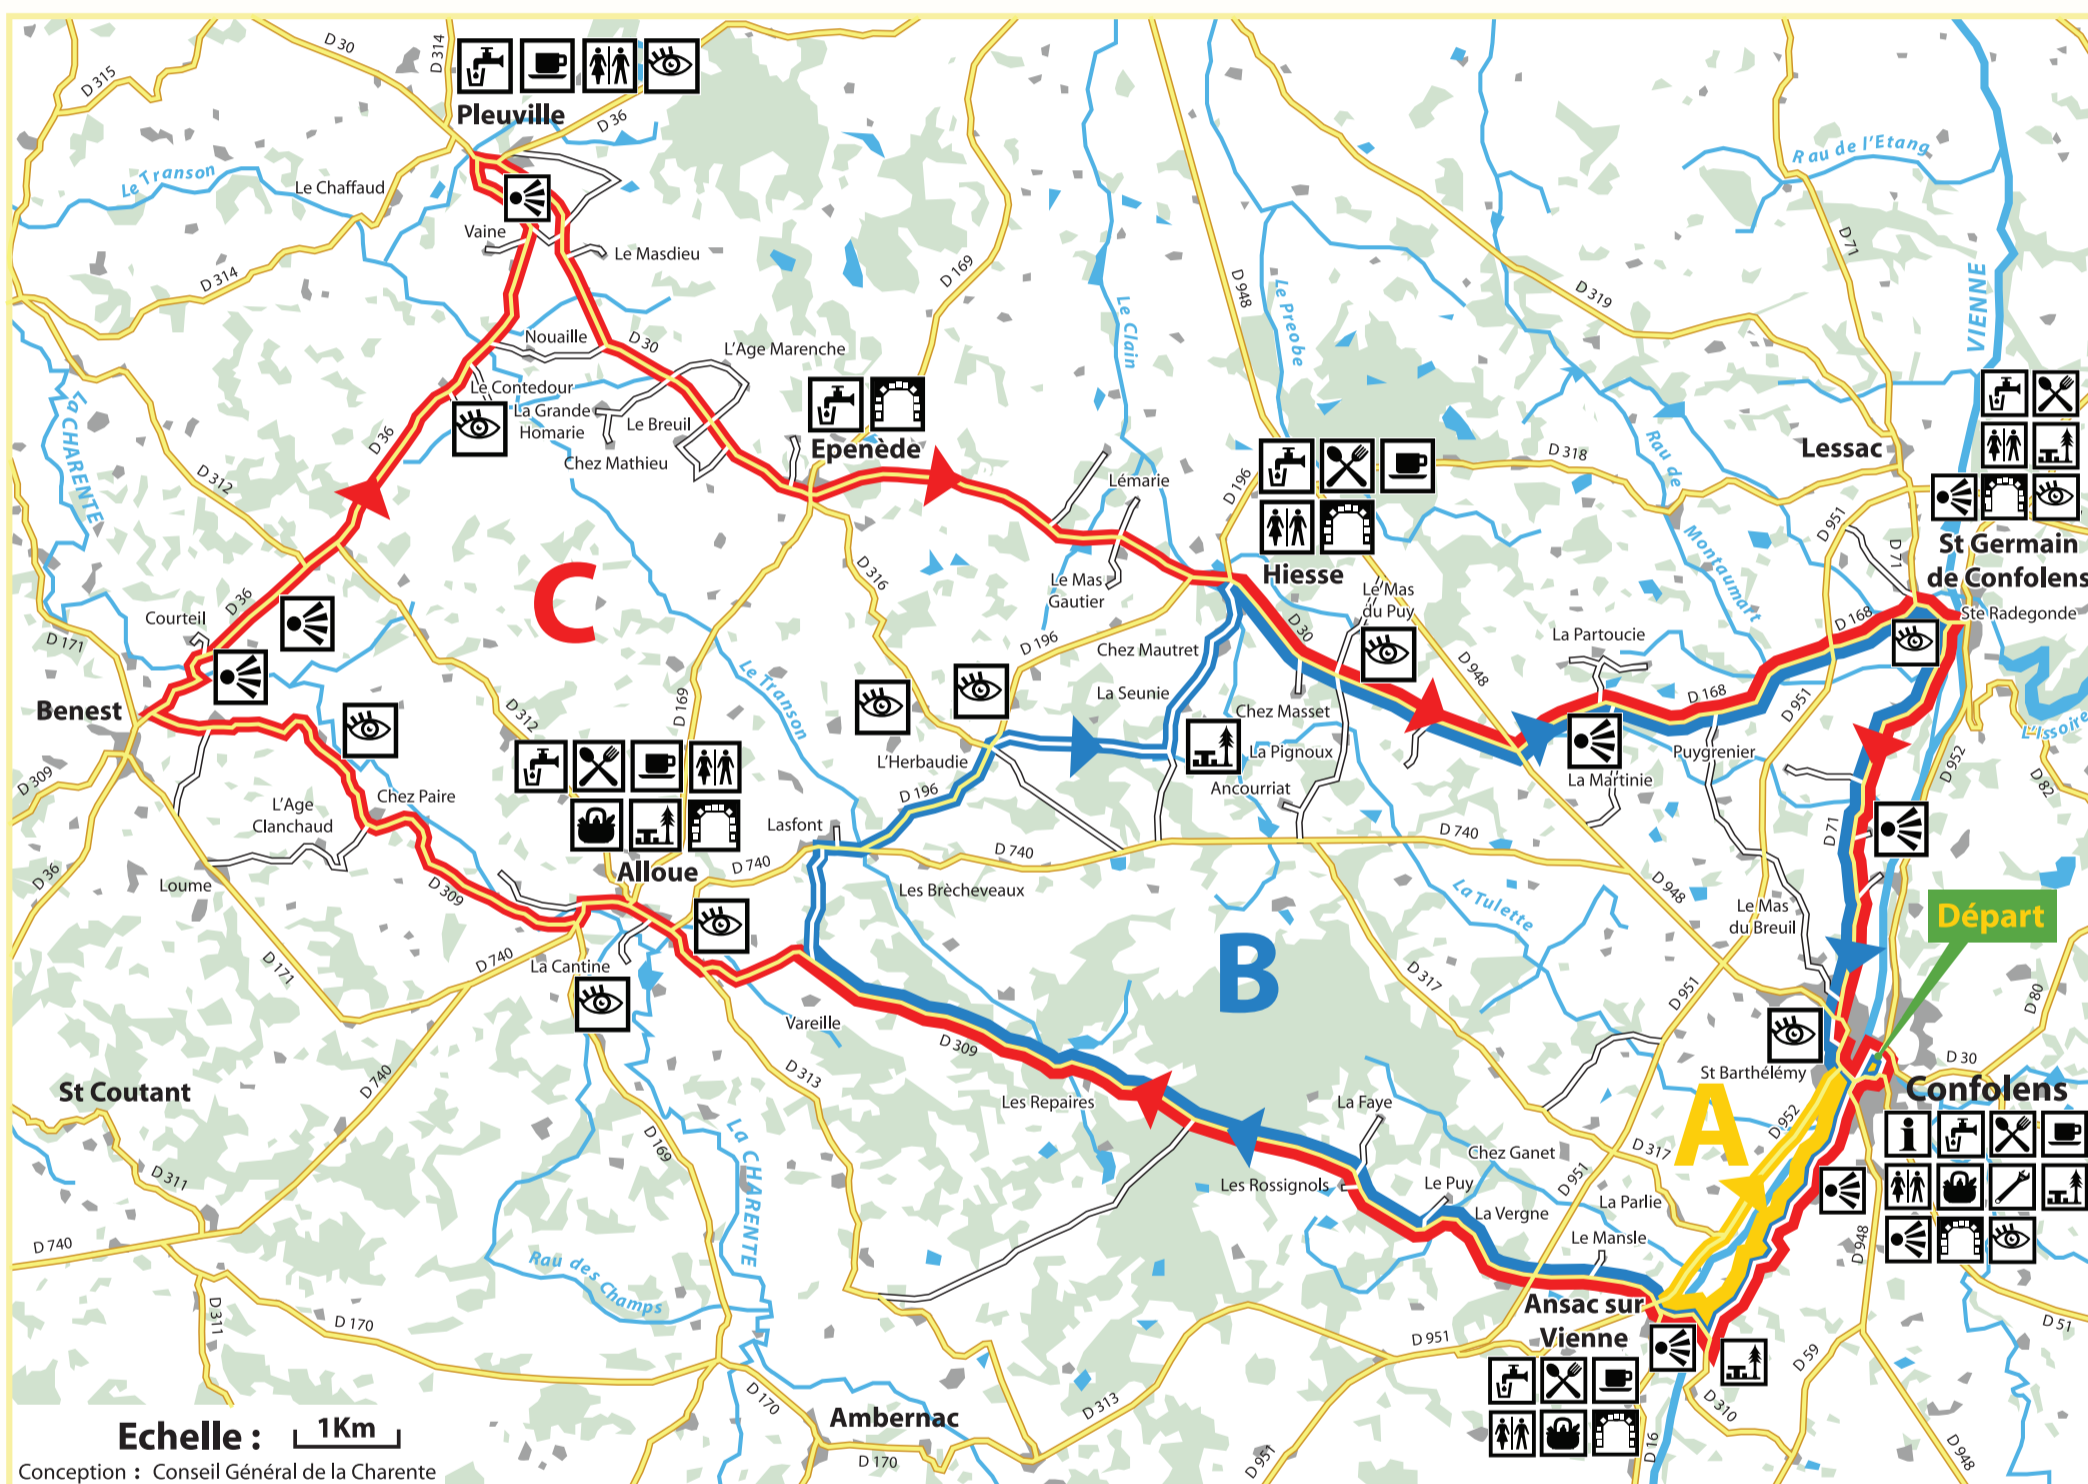

Départ : Place Henri Dézaphie à CONFOLENS

BOUCLE 43

43A Circuit famille

longueur : 7,6 km très facile

43B Circuit découverte

longueur : 34 km facile

43C Circuit exploration

longueur : 52 km difficile

- Route nationale
- Route départementale
- Voie communale
- Voie verte
- Voie ferrée
- Rivière
- Circuit famille
- Circuit découverte
- Circuit exploration

- Point d'eau
- Restauration
- Bar
- W.C
- Commerces
- Réparation de cycles
- Point information
- Aire de pique-nique
- Point de vue
- Petit patrimoine
- A voir, à faire

Suivez le fléchage, la lettre A, B ou C correspond au parcours choisi.

- Respectez le code de la route !
- Portez un casque pour votre sécurité !
- Choisissez un parcours à votre niveau !
- Et surtout ne partez pas sans eau !