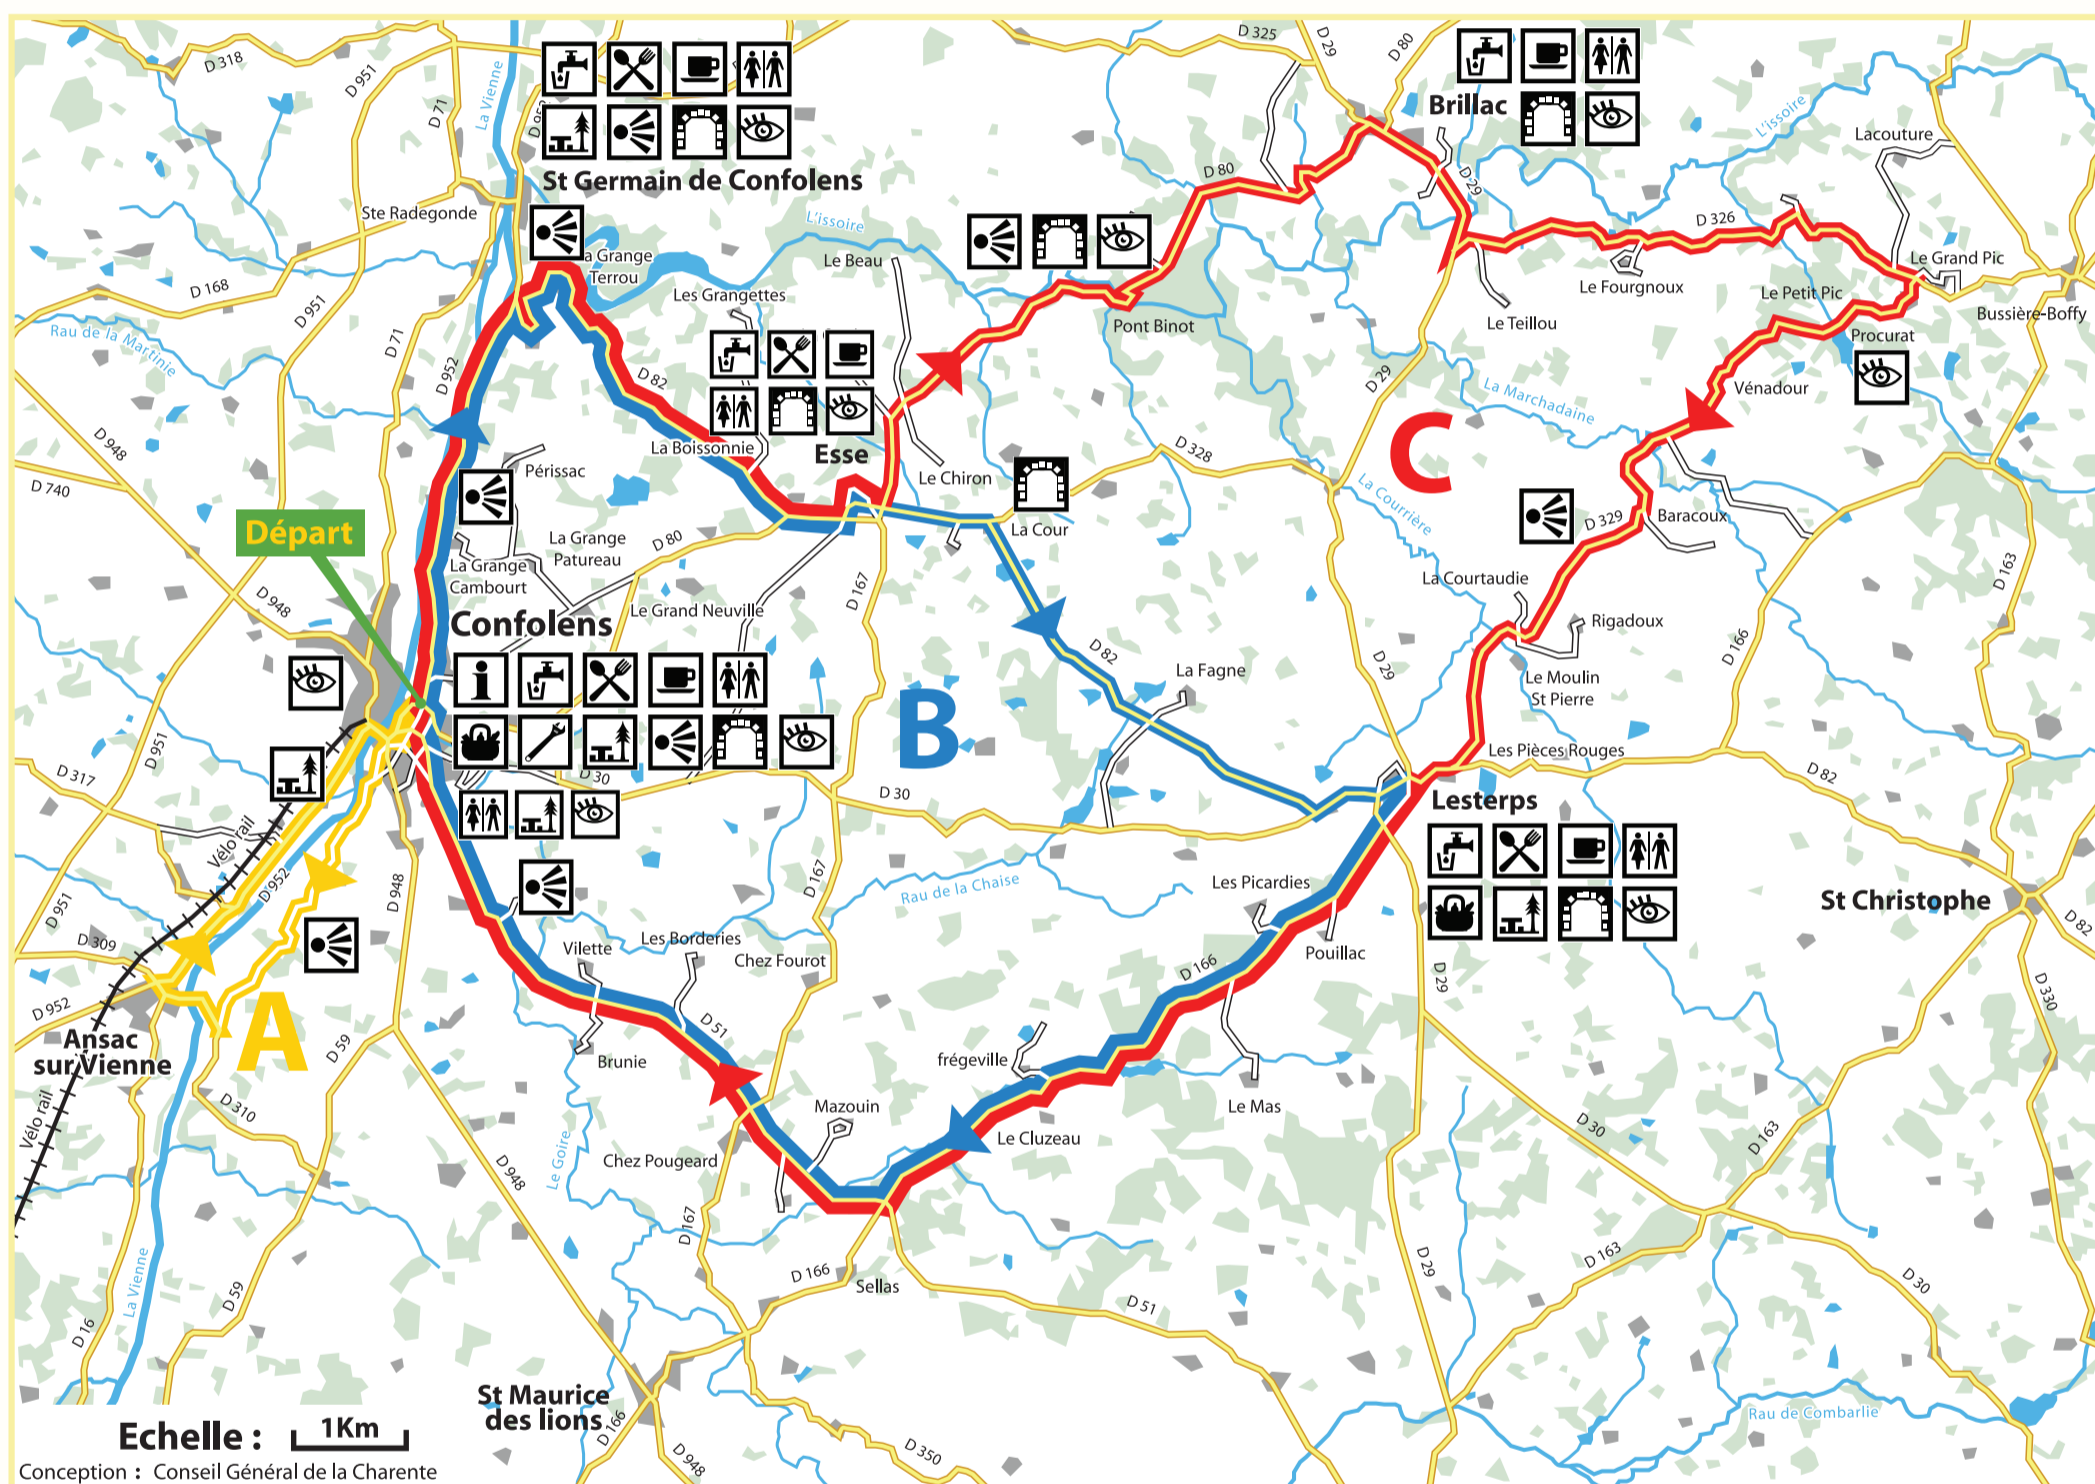

Départ : Place Henri Dézaphie à CONFOLENS

BOUCLE 42

42A Circuit famille

longueur : 7,6 km très facile

42B Circuit découverte

longueur : 27 km facile

42C Circuit exploration

longueur : 41 km difficile

- Route nationale
- Route départementale
- Voie communale
- Voie verte
- Voie ferrée
- Rivière
- Circuit famille
- Circuit découverte
- Circuit exploration

- Point d'eau
- Restauration
- Bar
- W.C
- Commerces
- Réparation de cycles
- Point information
- Aire de pique-nique
- Point de vue
- Petit patrimoine
- A voir, à faire

Suivez le fléchage, la lettre A, B ou C correspond au parcours choisi.

- Respectez le code de la route !
- Portez un casque pour votre sécurité !
- Choisissez un parcours à votre niveau !
- Et surtout ne partez pas sans eau !