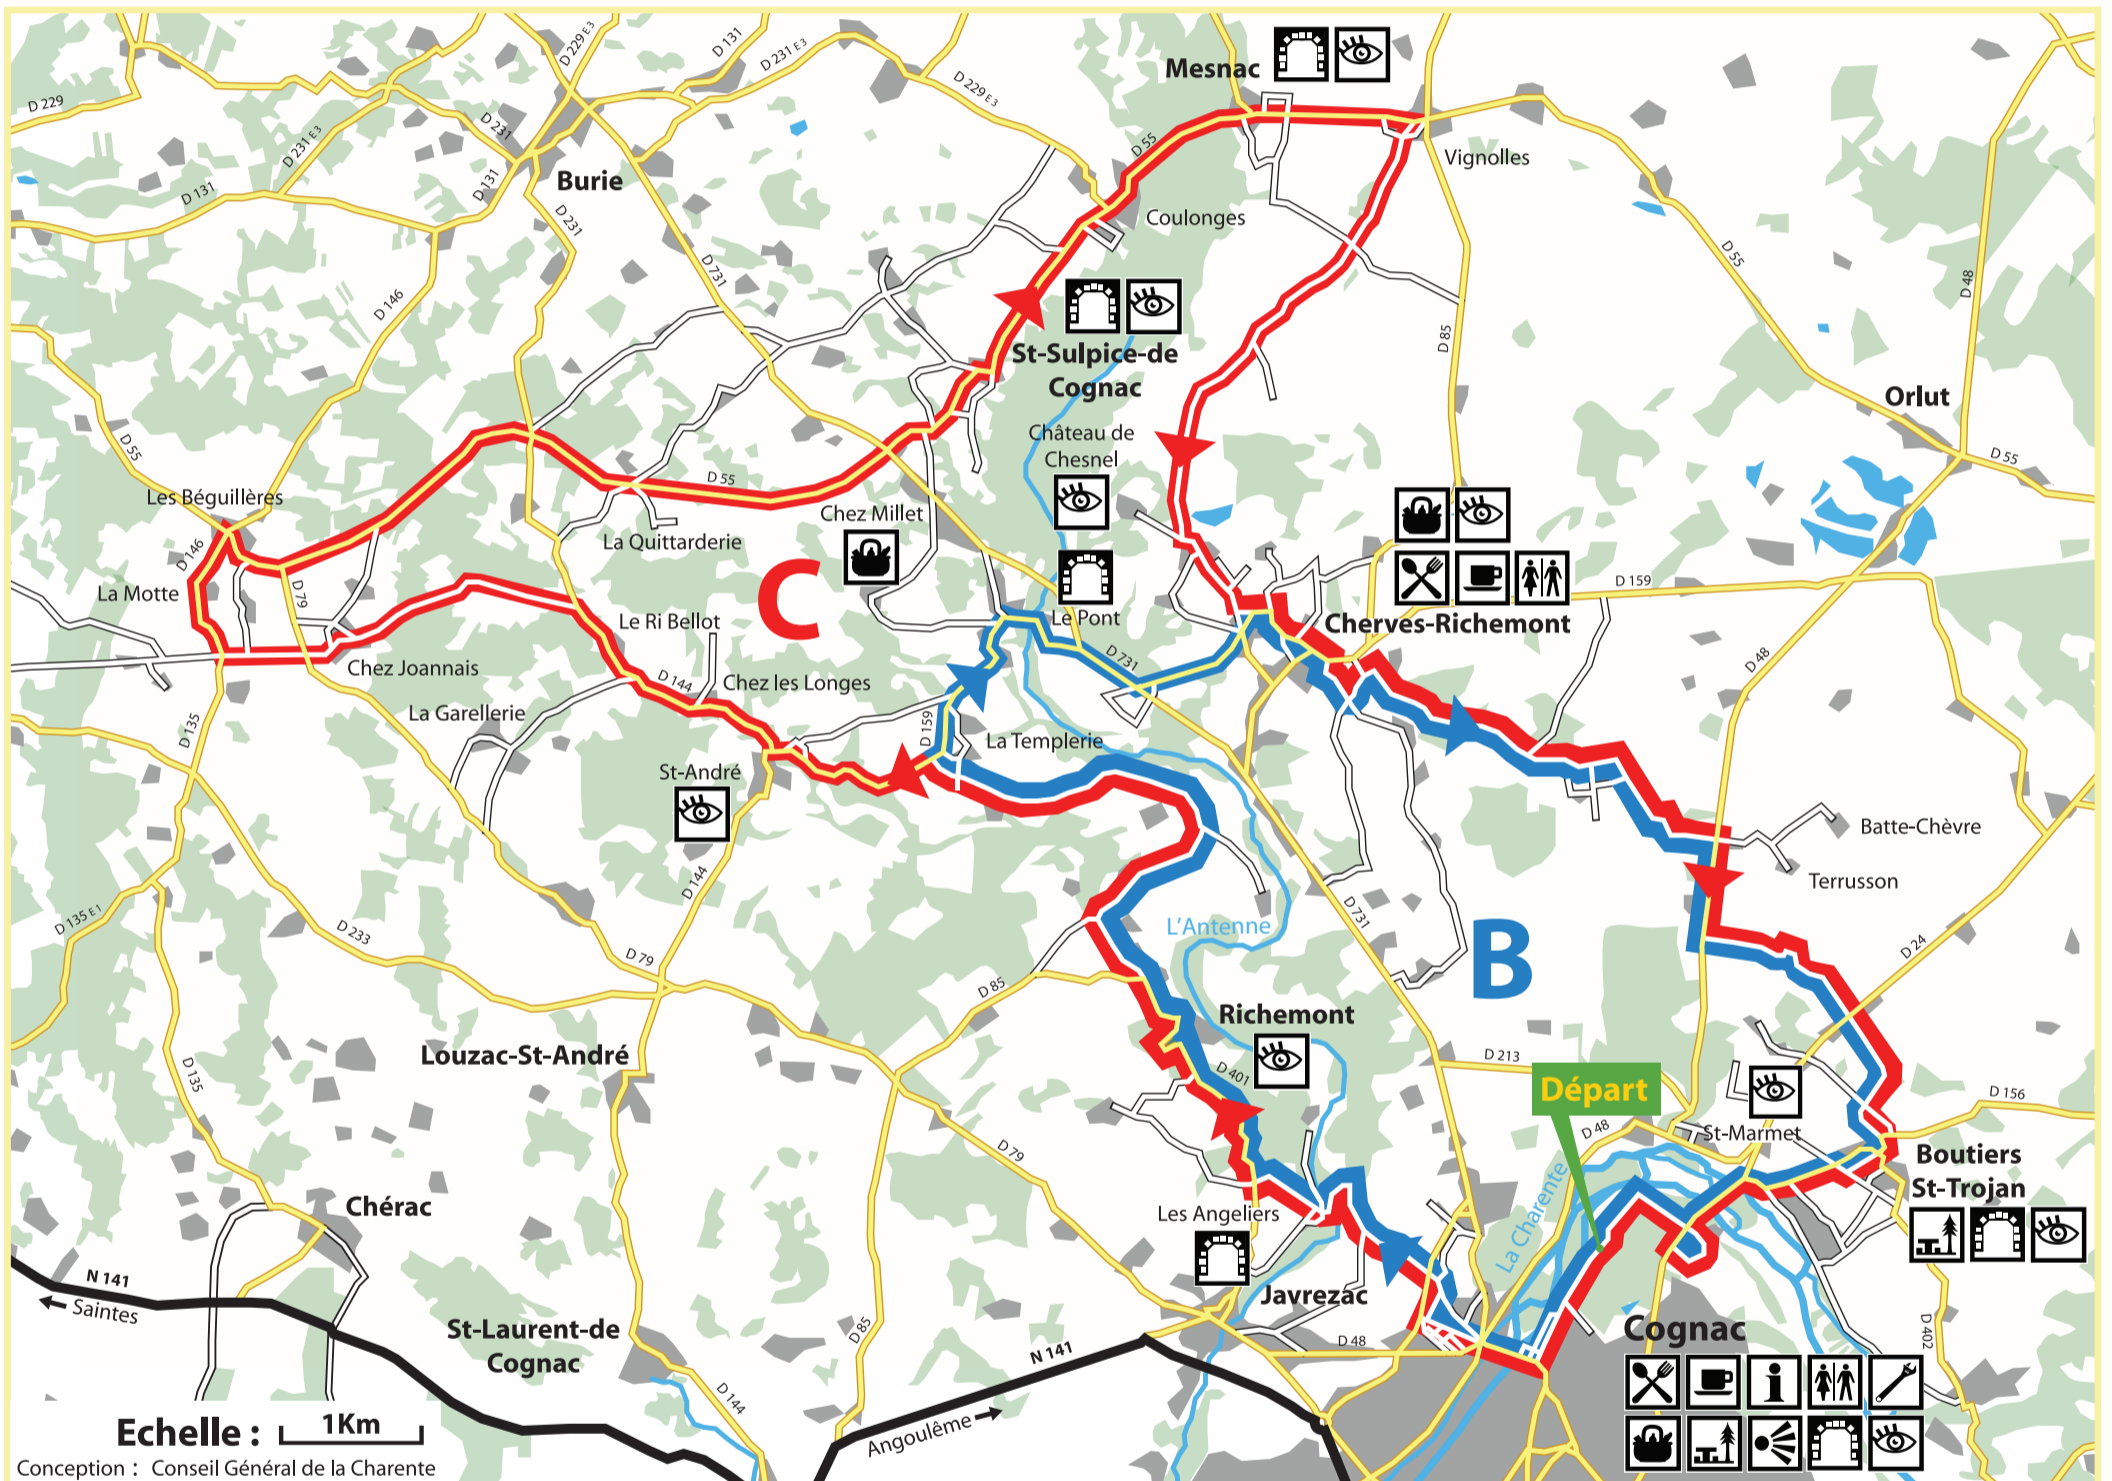

Départ : Base des loisirs André Mermet à COGNAC

BOUCLE 24

24B Circuit découverte

longueur : 23 km facile

24C Circuit exploration

longueur : 41 km difficile

- Route nationale
- Route départementale
- Voie communale
- Voie verte
- Voie ferrée
- Rivière
- Circuit découverte
- Circuit exploration

- Point d'eau
- Restauration
- Bar
- W.C
- Commerces
- Réparation de cycles
- Point information
- Aire de pique-nique
- Point de vue
- Petit patrimoine
- A voir, à faire

B 24 Suivez le fléchage, la lettre B ou C correspond au parcours choisi.

- Respectez le code de la route !
- Portez un casque pour votre sécurité !
- Choisissez un parcours à votre niveau !
- Et surtout ne partez pas sans eau !