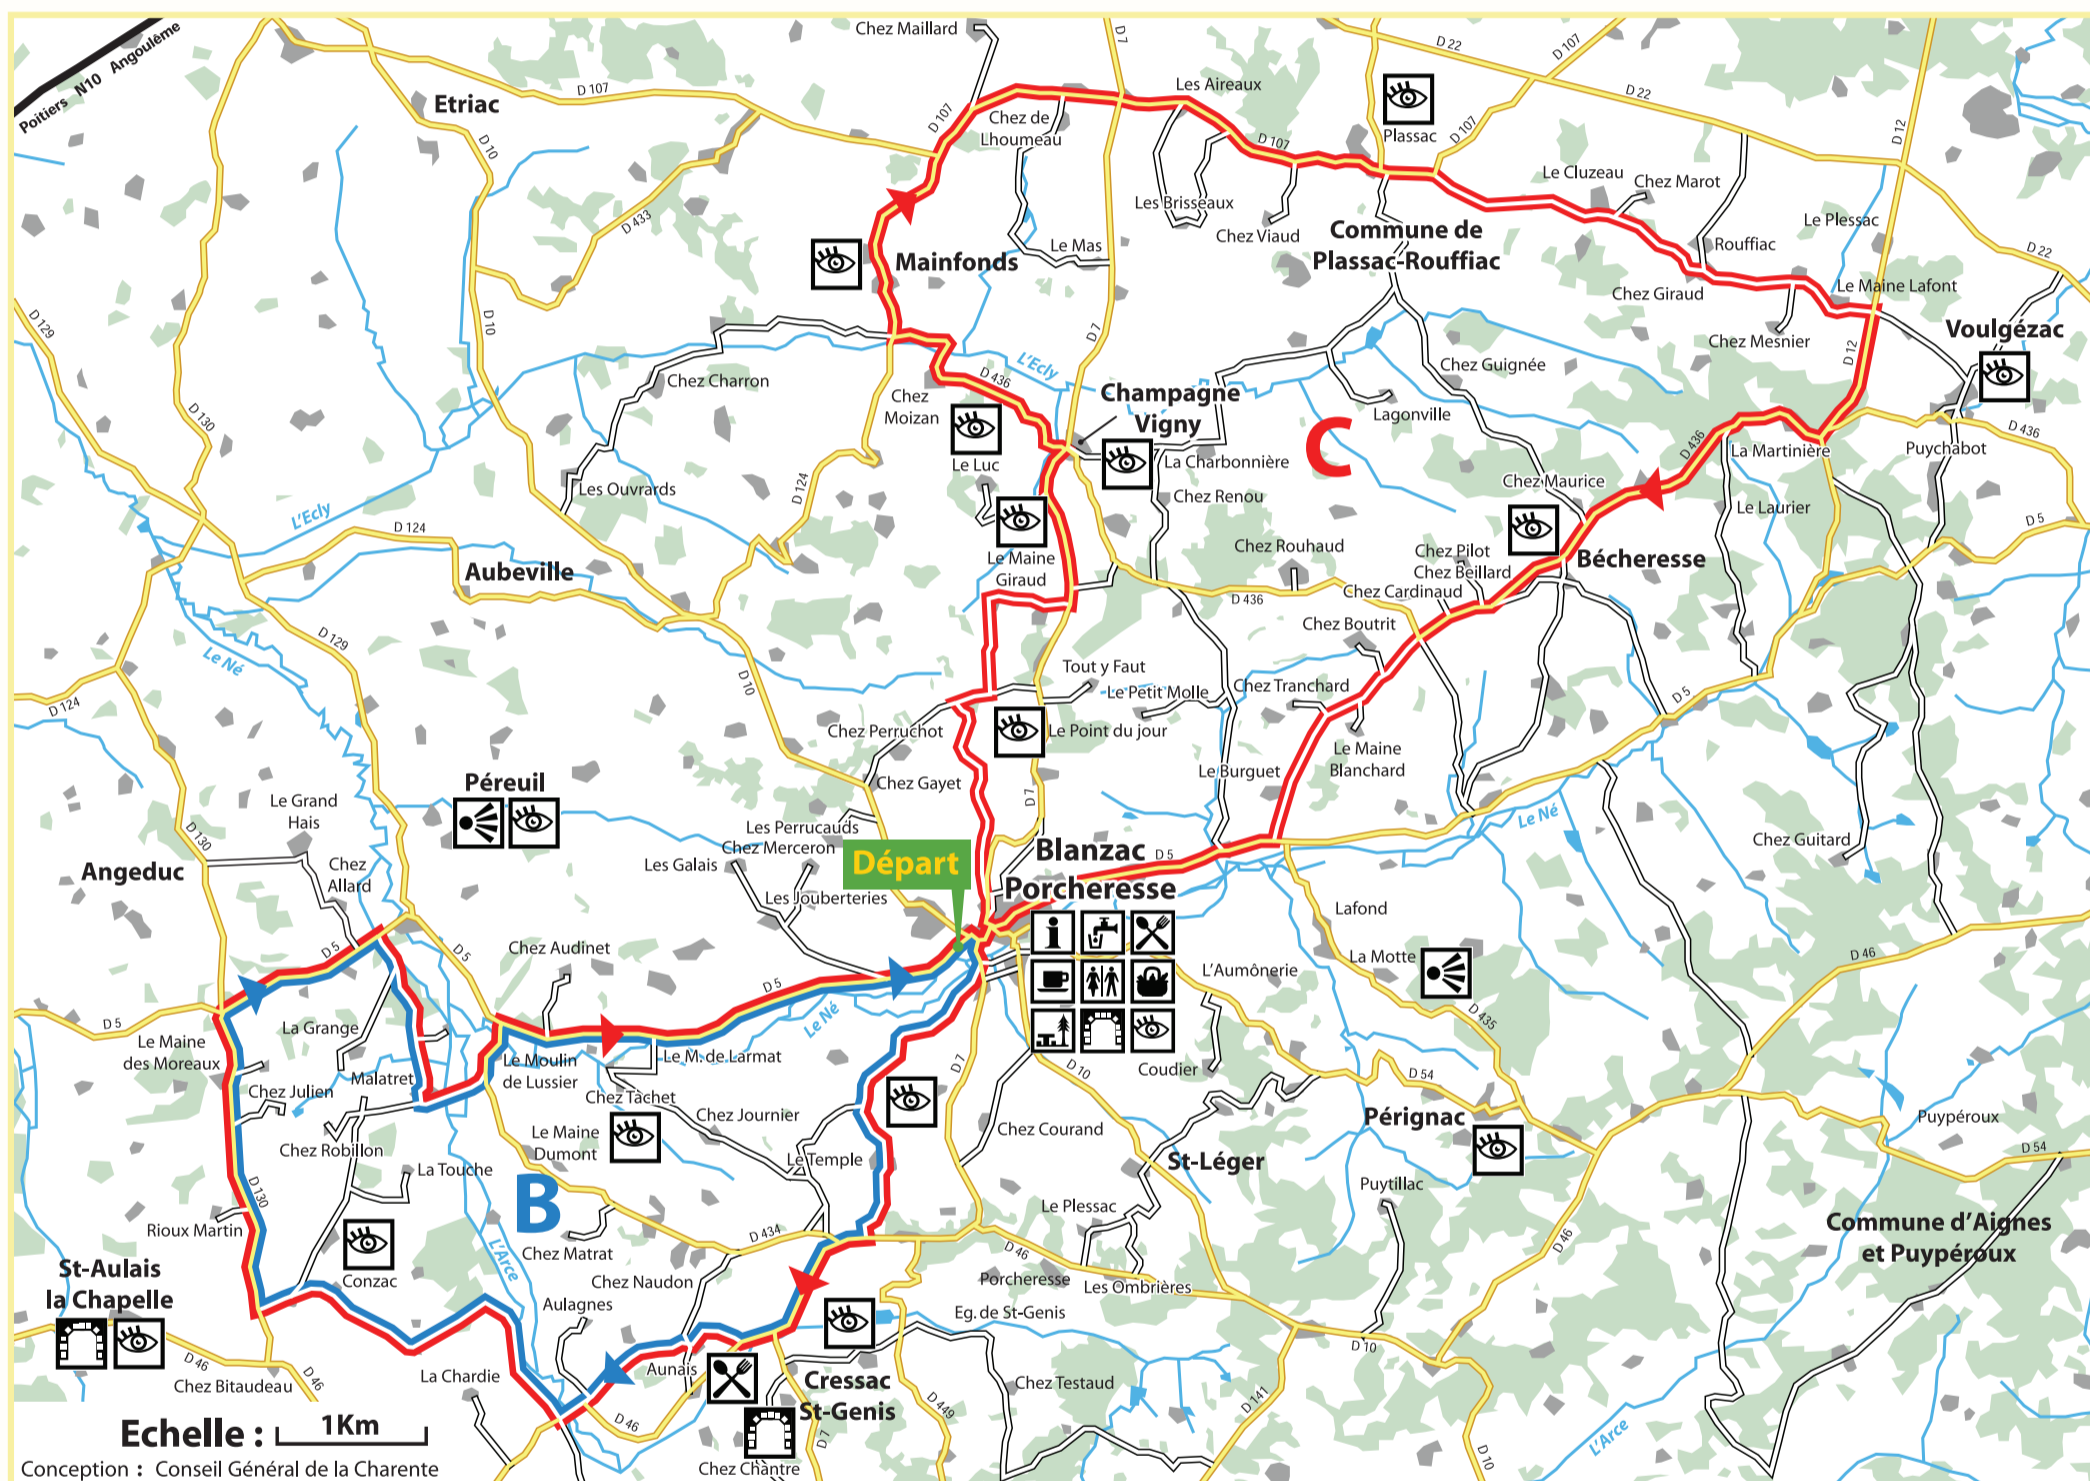

## Départ : Place des chaix à BLANZAC - PORCHERESSE

### BOUCLE 7

**7B** Circuit découverte  
longueur : 18 km facile

**7C** Circuit exploration  
longueur : 43 km difficile

- Route nationale
- Route départementale
- Voie communale
- Voie verte
- Voie ferrée
- Rivière
- Circuit découverte
- Circuit exploration

- Point d'eau
- Restauration
- Bar
- W.C
- Commerces
- Réparation de cycles
- Point information
- Aire de pique-nique
- Point de vue
- Petit patrimoine
- A voir, à faire

**B 7** Suivez le fléchage, la lettre A, B ou C correspond au parcours choisi.

- Respectez le code de la route !
- Portez un casque pour votre sécurité !
- Choisissez un parcours à votre niveau !
- Et surtout ne partez pas sans eau !